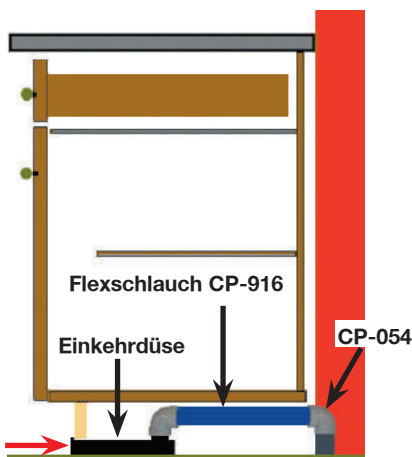

Einbauvarianten und Rohrführung für die Einkehrdüsen