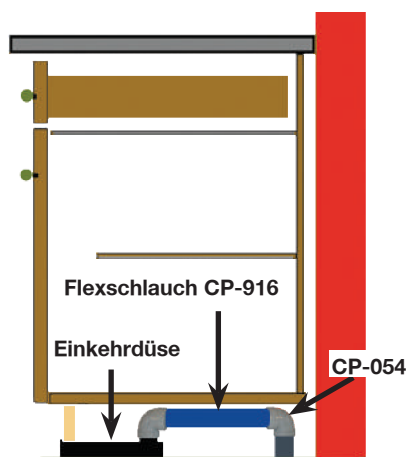

Einbauvarianten und Rohrführung für die Einkehrdüsen